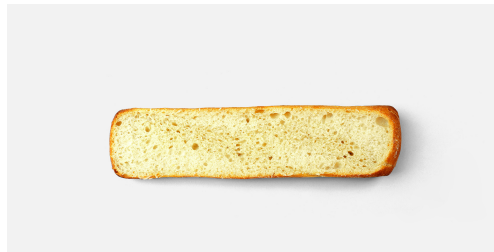

# GOURMET BRÖTCHEN

120GR  
GEWICHT  
FRISCHGEWICHT

Das Gourmet-Brötchen ist die ideale Option für ein belegte Brote oder Sandwiches. Goldfarbene Kruste, leicht bemehlt und außen knusprig verspricht es innen einen weichen Biss. Seine süßlichen Nuancen machen es zu einem Brot, das zu allen Lebensmitteln passt.

STÜCKZAHL	60 Stück/Karton   30 Stück/Karton
ABMESSUNGEN KARTON	598x264x371
BACKZEIT	0 min   0 °C
AUFTAUZEIT	30 min
BREITE	6 cm
LÄNGE	27 cm
GEWICHT FRISCHGEWICHT	120 g

DOPPEL-GÄRUNG

CLEAN LABEL

READY