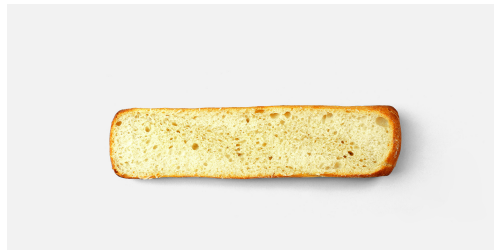

# GOURMET BRÖTCHEN

120GR  
GEWICHT  
FRISCHGEWICHT

Das Gourmet-Brötchen ist die ideale Option für ein belegte Brote oder Sandwiches. Goldfarbene Kruste, leicht bemehlt und außen knusprig verspricht es innen einen weichen Biss. Seine süßlichen Nuancen machen es zu einem Brot, das zu allen Lebensmitteln passt.

STÜCKZAHL	60 Stück/Karton   30 Stück/Karton
ABMESSUNGEN KARTON	598x264x371
BACKZEIT	0 min   0 °C
AUFTAUZEIT	30 min
BREITE	6 cm
LÄNGE	27 cm
GEWICHT FRISCHGEWICHT	120 g

DOPPEL-GÄRUNG

CLEAN LABEL

READY