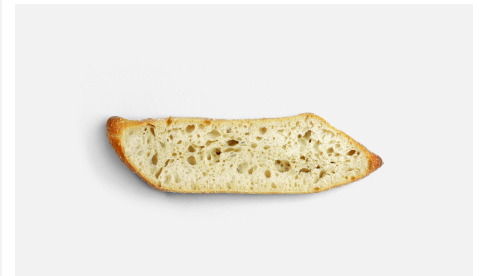

REF: C130A
EAN-13: 8436017104417 | EAN-14: 18436017104414

110GR
POIDS CUIT

SANDWICH BISEAUTÉ

Cuit dans un four à sole, ce sandwich en forme de losange est le choix idéal pour servir des sandwichs avec une touche plus gourmande. Il a une croûte dorée, croustillante et farinée et une texture moelleuse dans la bouchée. Nous pouvons trouver de douces nuances dans son goût, ce qui en fait un pain qui se combine avec beaucoup d'aliment.

UNITÉS	63 Unités/Carton 28 Carton/Palette
DIMENSIONS CARTON	600x398x263
CUISSON	0 min 0 °C
DECONGELER	30 min
LARGEUR (CM)	6 cm
LONGUEUR (CM)	26 cm
POIDS CUIT	110 g

-  POINTAGE ET APPRÊT
-  FOUR À SOLE
-  CLEAN LABEL
-  READY