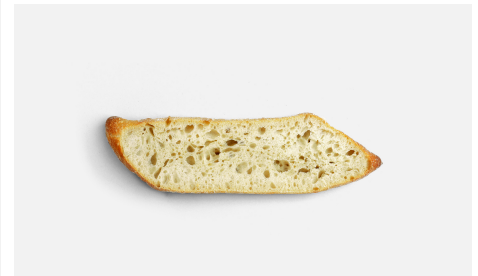

REF: C130A
EAN-13: 8436017104417 | EAN-14: 18436017104414

110GR
POIDS CUIT

SANDWICH BISEAUTÉ

Cuit dans un four à sole, ce sandwich en forme de losange est le choix idéal pour servir des sandwichs avec une touche plus gourmande. Il a une croûte dorée, croustillante et farinée et une texture moelleuse dans la bouchée. Nous pouvons trouver de douces nuances dans son goût, ce qui en fait un pain qui se combine avec beaucoup d'aliment.

UNITÉS	63 Unités/Carton 28 Carton/Palette
DIMENSIONS CARTON	600x398x263
CUISSON	0 min 0 °C
DECONGELER	30 min
LARGEUR (CM)	6 cm
LONGUEUR (CM)	26 cm
POIDS CUIT	110 g

-  POINTAGE ET APPRÊT
-  FOUR À SOLE
-  CLEAN LABEL
-  READY