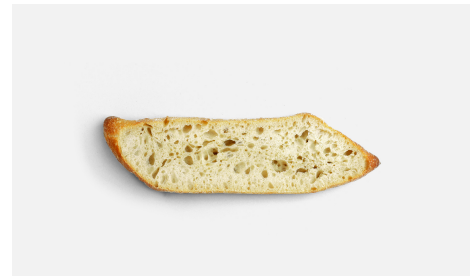

REF: C130A  
EAN-13: 8436017104417 | EAN-14: 18436017104414

110GR  
POIDS CUIT

# SANDWICH BISEAUTÉ

Cuit dans un four à sole, ce sandwich en forme de losange est le choix idéal pour servir des sandwichs avec une touche plus gourmande. Il a une croûte dorée, croustillante et farinée et une texture moelleuse dans la bouchée. Nous pouvons trouver de douces nuances dans son goût, ce qui en fait un pain qui se combine avec beaucoup d'aliment.

UNITÉS	63 Unités/Carton   28 Carton/Palette
DIMENSIONS CARTON	600x398x263
CUISSON	0 min   0 °C
DECONGELER	30 min
LARGEUR (CM)	6 cm
LONGUEUR (CM)	26 cm
POIDS CUIT	110 g

-  POINTAGE ET APPRÊT
-  FOUR À SOLE
-  CLEAN LABEL
-  READY