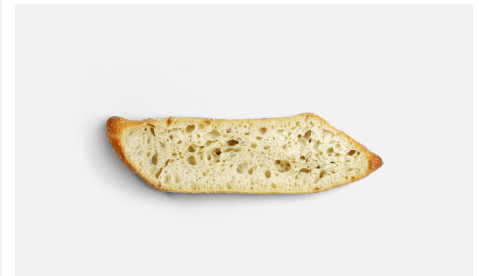

REF: C130A
EAN-13: 8436017104417 | EAN-14: 18436017104414

110GR
POIDS CUIT

SANDWICH BISEAUTÉ

Cuit dans un four à sole, ce sandwich en forme de losange est le choix idéal pour servir des sandwichs avec une touche plus gourmande. Il a une croûte dorée, croustillante et farinée et une texture moelleuse dans la bouchée. Nous pouvons trouver de douces nuances dans son goût, ce qui en fait un pain qui se combine avec beaucoup d'aliment.